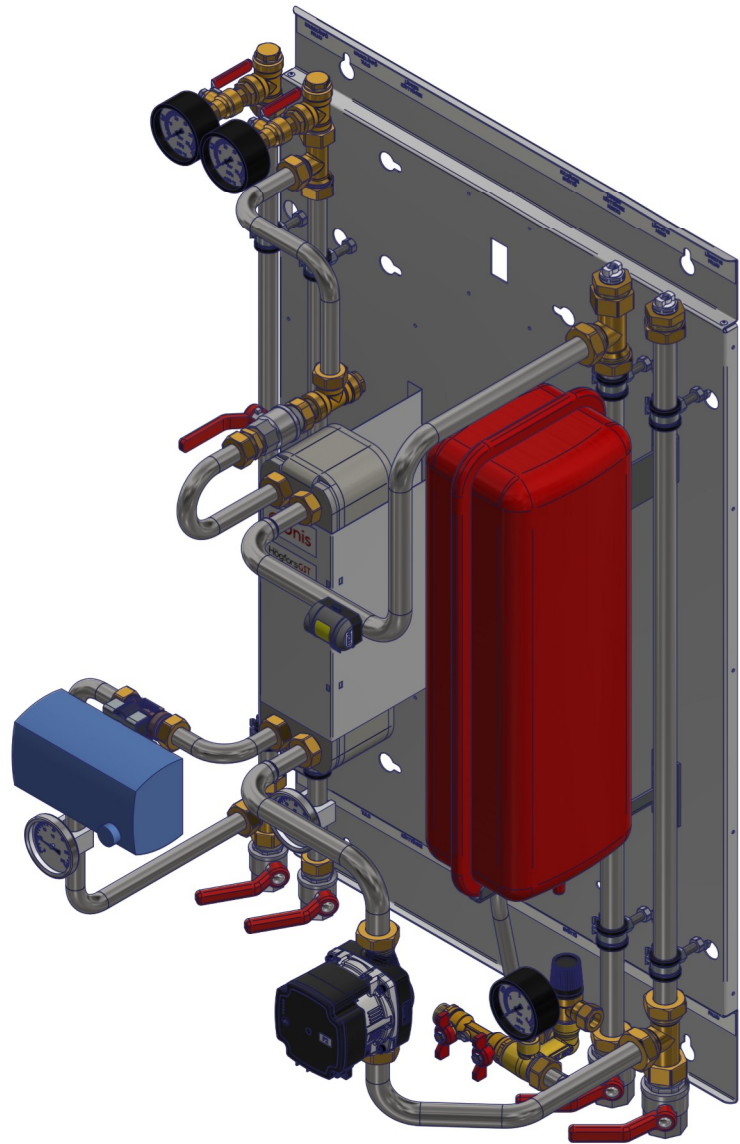

### UNIS 100-1RF, pientalokeskus

Weight: 22 kg    ID: L11111    Date: 11.05.23

*We reserve the right to make changes*

# HögforsGST

UNIS 100-1RF, pientalokeskus

Weight:	22 kg	ID:	L11111	Date:	11.05.23
---------	-------	-----	--------	-------	----------

*We reserve the right to make changes*

**Högfors****GST**

Drawing: Layout 100-1RF.idw

Scale: 1 : 5 Sheet: 2 / 3