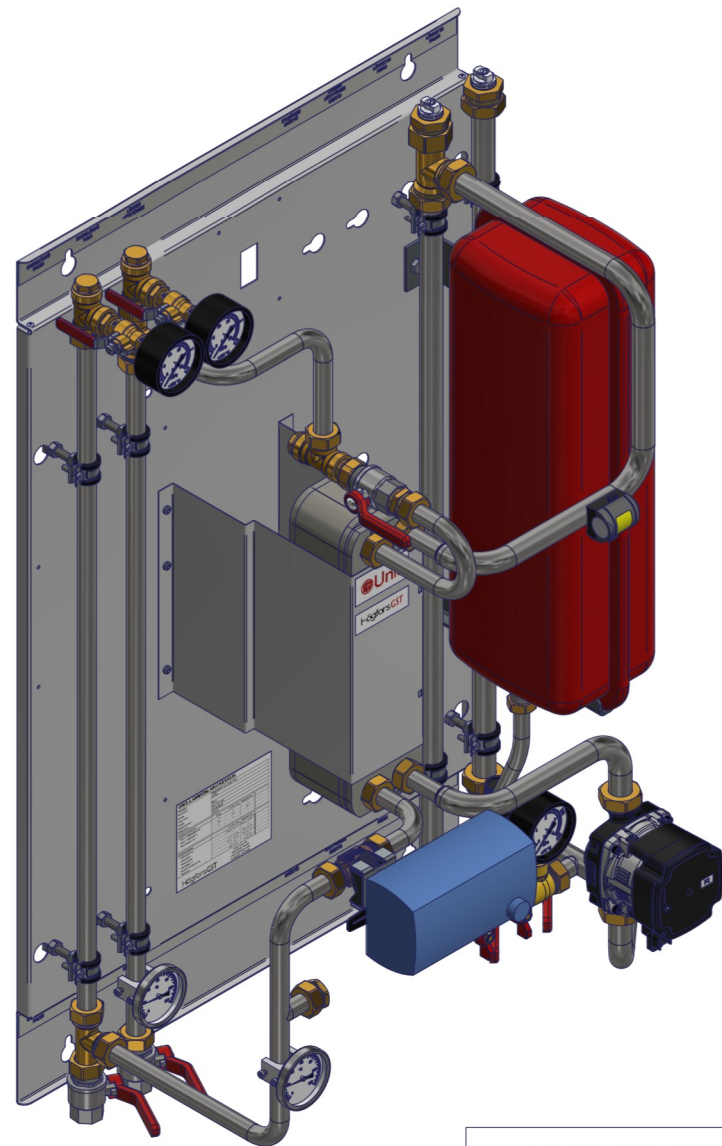

### UNIS 100-1RF, pientalokeskus

Weight: 22 kg    ID: L11111    Date: 11.05.23

*We reserve the right to make changes*

# HögforsGST

UNIS 100-1RF, pientalokeskus

Weight:	22 kg	ID:	L11111	Date:	11.05.23
---------	-------	-----	--------	-------	----------

*We reserve the right to make changes*

**Högfors****GST**

Drawing: Layout 100-1RF.idw

Scale: 1 : 5 Sheet: 2 / 3