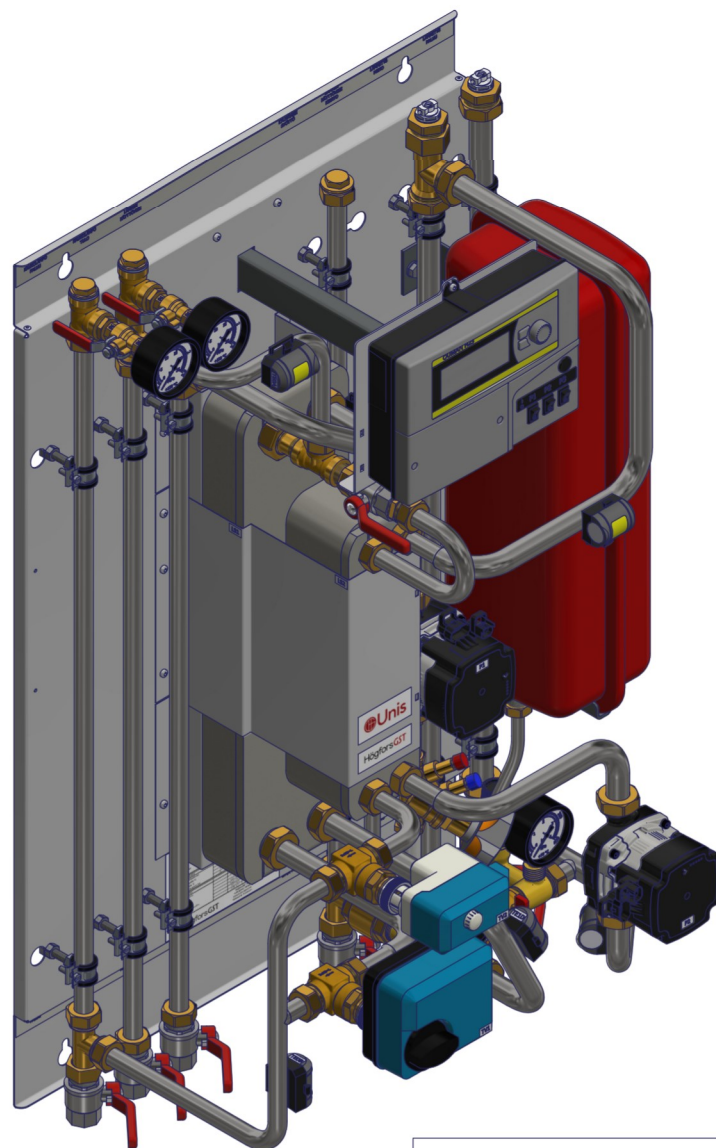

Unis 100-2RF (rev 5), pientalokeskus

Weight: 43 kg ID: L111285 Date: 09.11.22

We reserve the right to make changes

HögforsGST

Drawing: Layout 100-2RF (rev 5).idw

Scale: 1 : 8

Sheet: 1 / 2

Sheet size: A3

Unis 100-2RF (rev 5), pientalokeskus

Weight: 43 kg ID: L111285 Date: 09.11.22

We reserve the right to make changes

Högfors**GST**

Drawing: Layout 100-2RF (rev 5).idw

Scale: 1 : 5

Sheet: 2 / 2