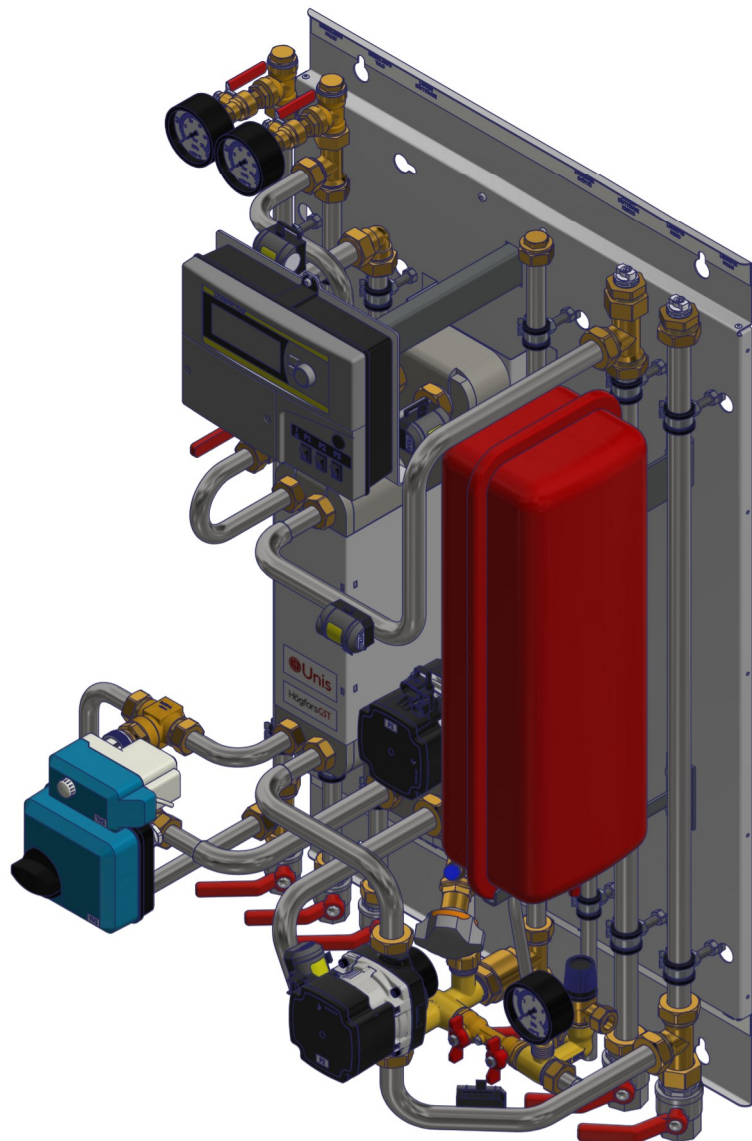

Unis 100-2RF (rev 5), pientalokeskus

Weight: 43 kg ID: L111285 Date: 09.11.22

We reserve the right to make changes

HögforsGST

Drawing: Layout 100-2RF (rev 5).idw

Scale: 1 : 8

Sheet: 1 / 2

Sheet size: A3

Unis 100-2RF (rev 5), pientalokeskus

Weight: 43 kg ID: L111285 Date: 09.11.22

We reserve the right to make changes

Högfors**GST**

Drawing: Layout 100-2RF (rev 5).idw

Scale: 1 : 5

Sheet: 2 / 2