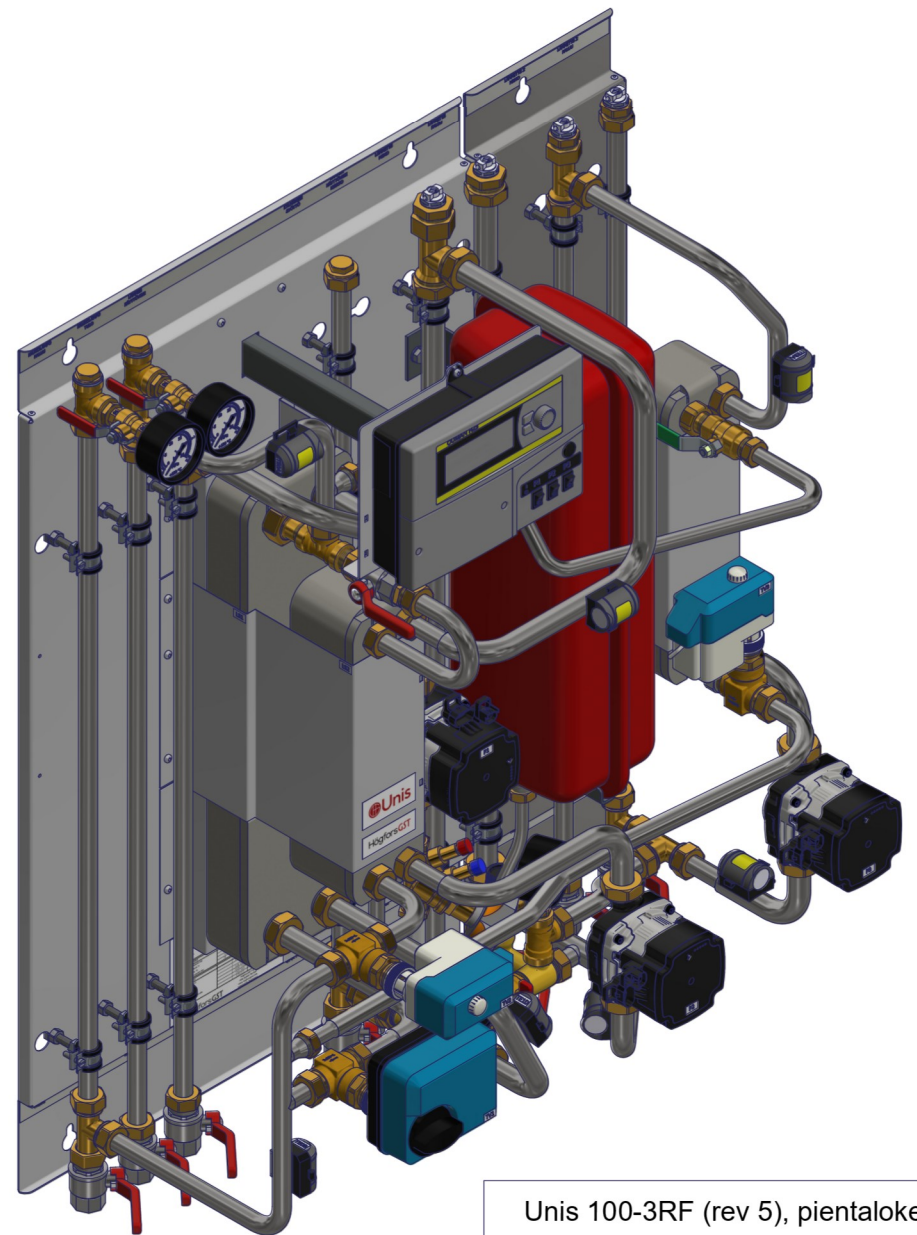

Unis 100-3RF (rev 5), pientalokeskus

Weight: 55 kg ID: L111335 Date: 12.10.22

We reserve the right to make changes

HögforsGST

Drawing: Layout 100-3RF (rev 5).idw

Scale: 1 : 8 Sheet: 1 / 2

Sheet size: A3

Unis 100-3RF (rev 5), pientalokeskus

Weight: 55 kg ID: L111335 Date: 12.10.22

We reserve the right to make changes

HögforsGST

Drawing: Layout 100-3RF (rev 5).idw

Scale: 1 : 5 Sheet: 2 / 2

Sheet size: A3