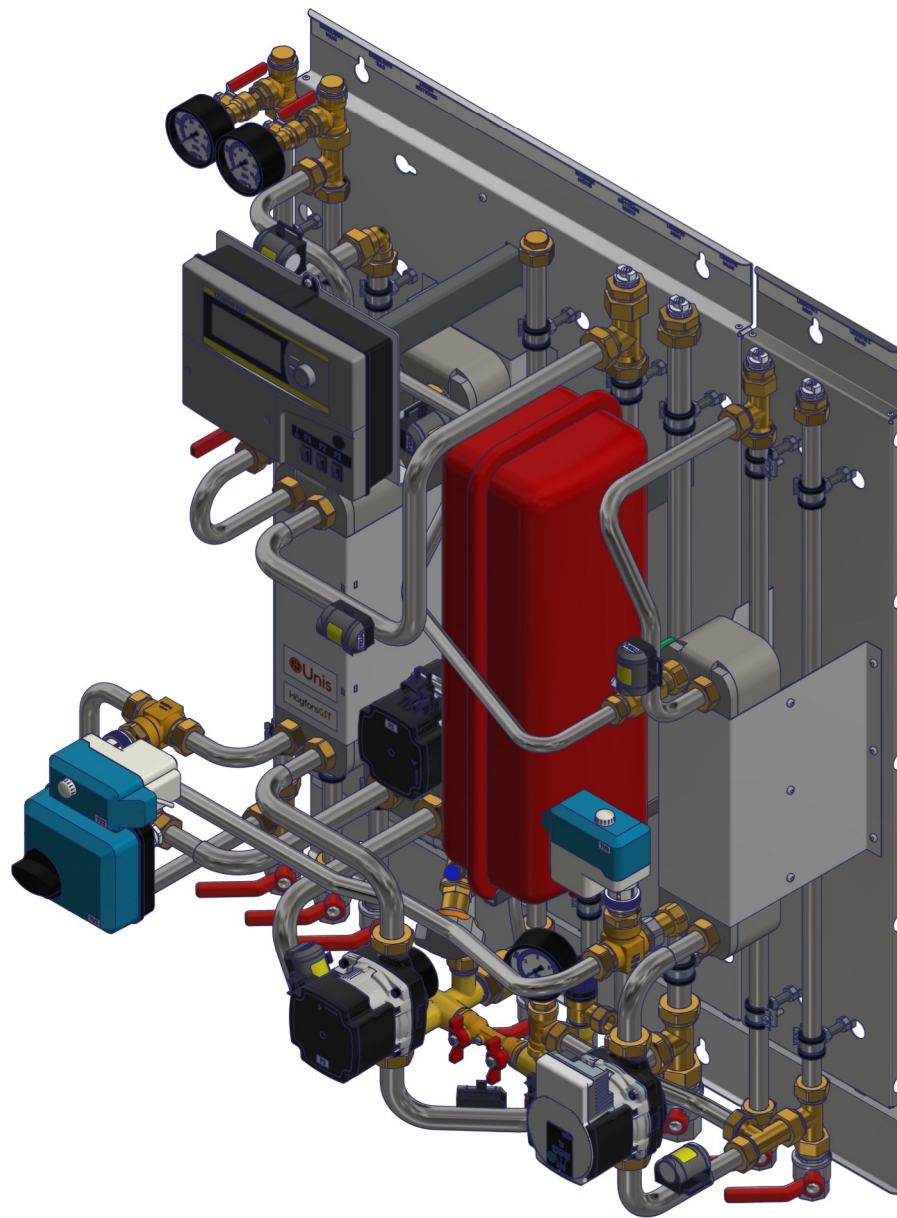

Unis 100-3RF (rev 5), pientalokeskus

Weight: 55 kg ID: L111335 Date: 12.10.22

We reserve the right to make changes

HögforsGST

Drawing: Layout 100-3RF (rev 5).idw

Scale: 1 : 8 Sheet: 1 / 2

Sheet size: A3

Unis 100-3RF (rev 5), pientalokeskus

Weight: 55 kg ID: L111335 Date: 12.10.22

We reserve the right to make changes

HögforsGST

Drawing: Layout 100-3RF (rev 5).idw

Scale: 1 : 5 Sheet: 2 / 2

Sheet size: A3