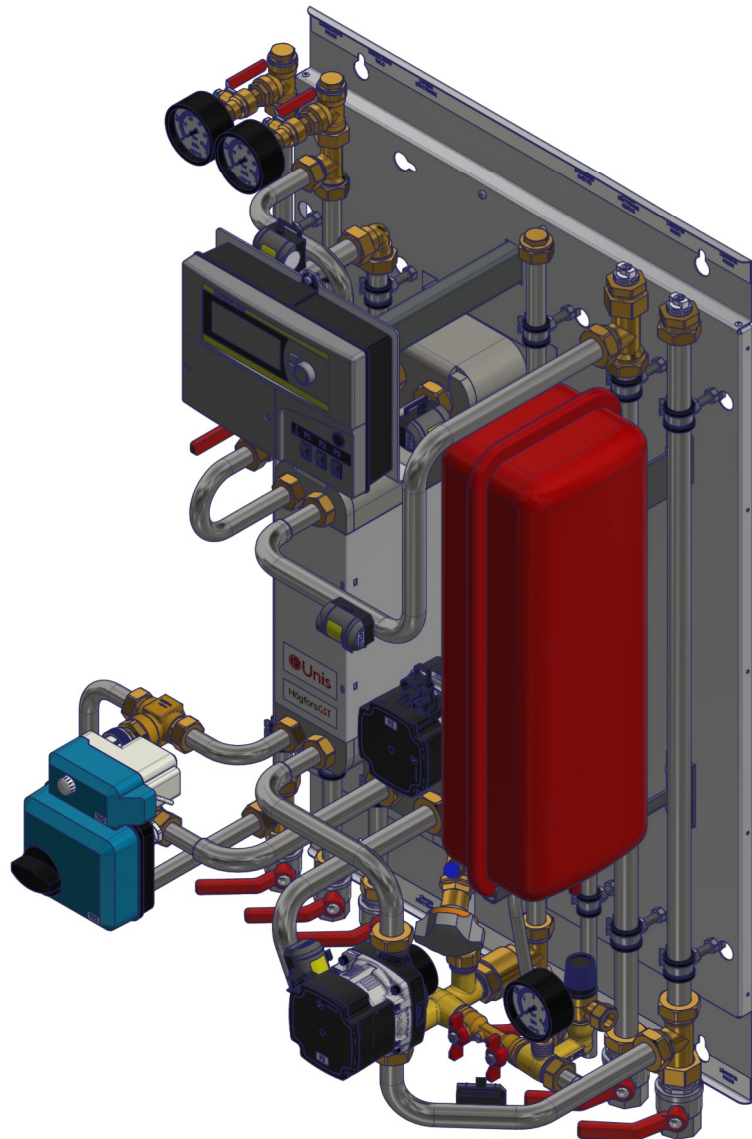

Unis 150-2RF (rev 5), pientalokeskus

Weight: 46 kg ID: L111235 Date: 12.10.22

We reserve the right to make changes

HögforsGST

Drawing: Layout 150-2RF (rev 5).idw

Scale: 1 : 8

Sheet: 1 / 2

Unis 150-2RF (rev 5), pientalokeskus

Weight: 46 kg ID: L111235 Date: 12.10.22

We reserve the right to make changes

Högfors**GST**

Drawing: Layout 150-2RF (rev 5).idw

Scale: 1 : 5

Sheet: 2 / 2