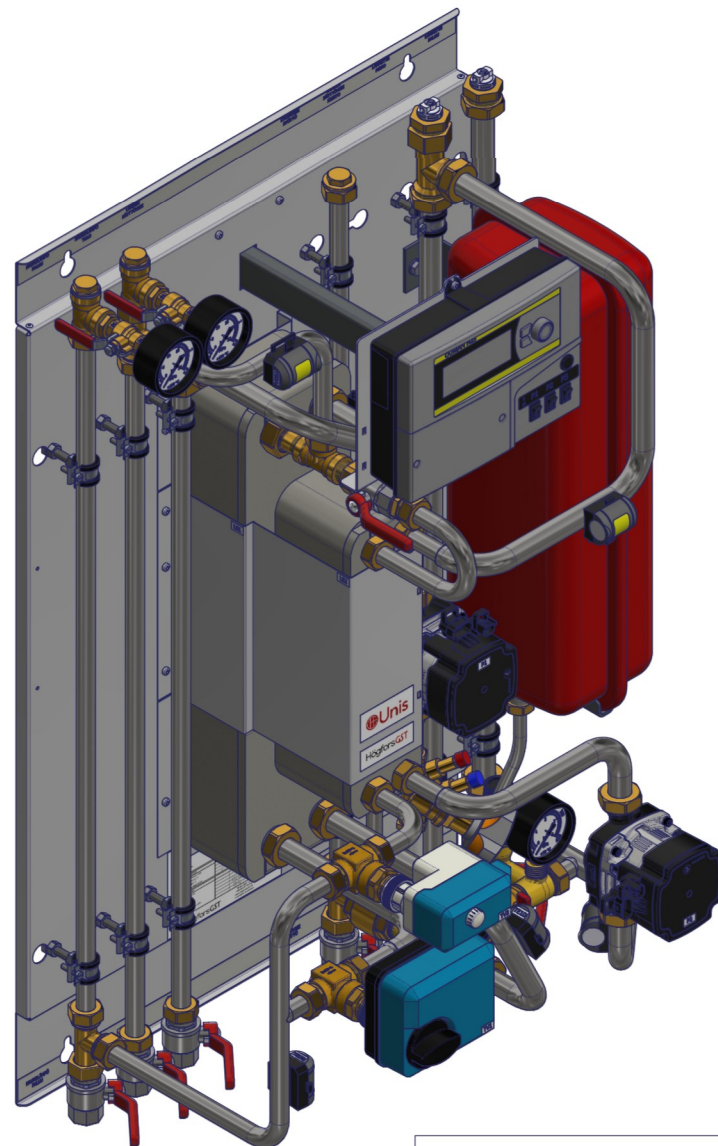

Unis 150-2RF (rev 5), pientalokeskus

Weight: 46 kg ID: L111235 Date: 12.10.22

We reserve the right to make changes

HögforsGST

Drawing: Layout 150-2RF (rev 5).idw

Scale: 1 : 8

Sheet: 1 / 2

Unis 150-2RF (rev 5), pientalokeskus

Weight: 46 kg ID: L111235 Date: 12.10.22

We reserve the right to make changes

Högfors**GST**

Drawing: Layout 150-2RF (rev 5).idw

Scale: 1 : 5

Sheet: 2 / 2