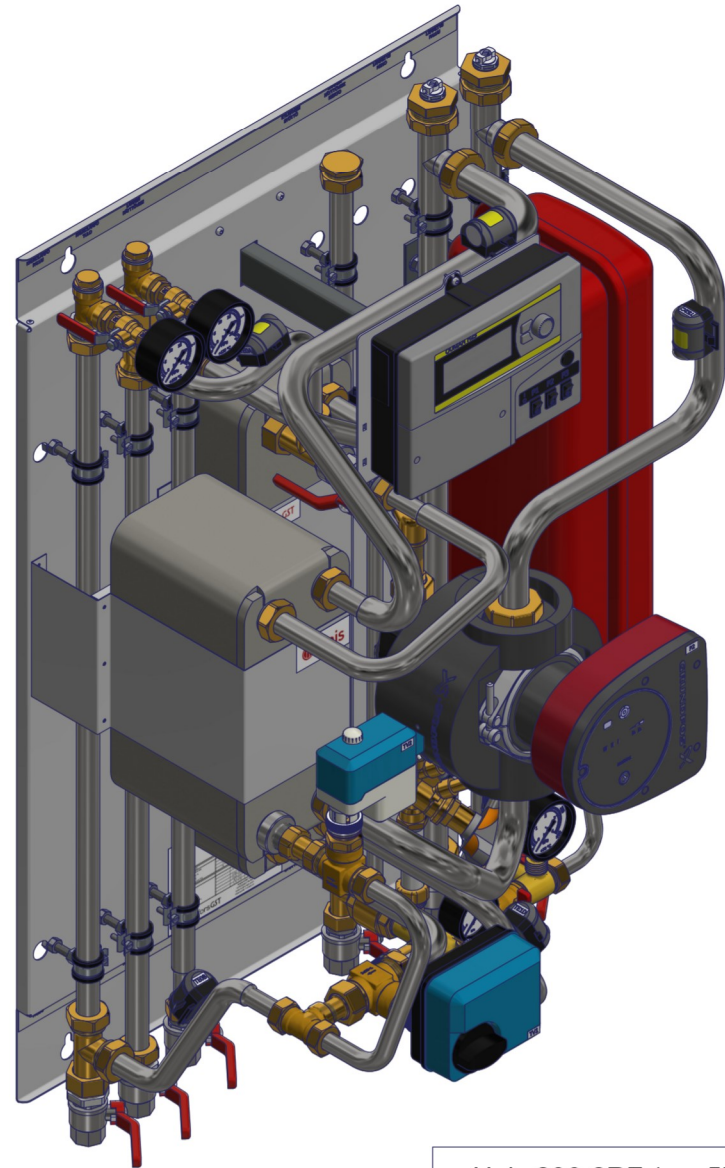

Unis 200-2RF (rev 5), pientalokeskus

Weight: 59 kg ID: L112235 Date: 14.11.22

We reserve the right to make changes

HögforsGST

Drawing: Layout 200-2RF (rev 5).idw

Scale: 1 : 10 Sheet: 1 / 2

Sheet size: A3

Unis 200-2RF (rev 5), pientalokeskus

Weight: 59 kg ID: L112235 Date: 14.11.22

We reserve the right to make changes

Högfors**GST**

Drawing: Layout 200-2RF (rev 5).idw

Scale: 1 : 5 Sheet: 2 / 2

Sheet size: A3