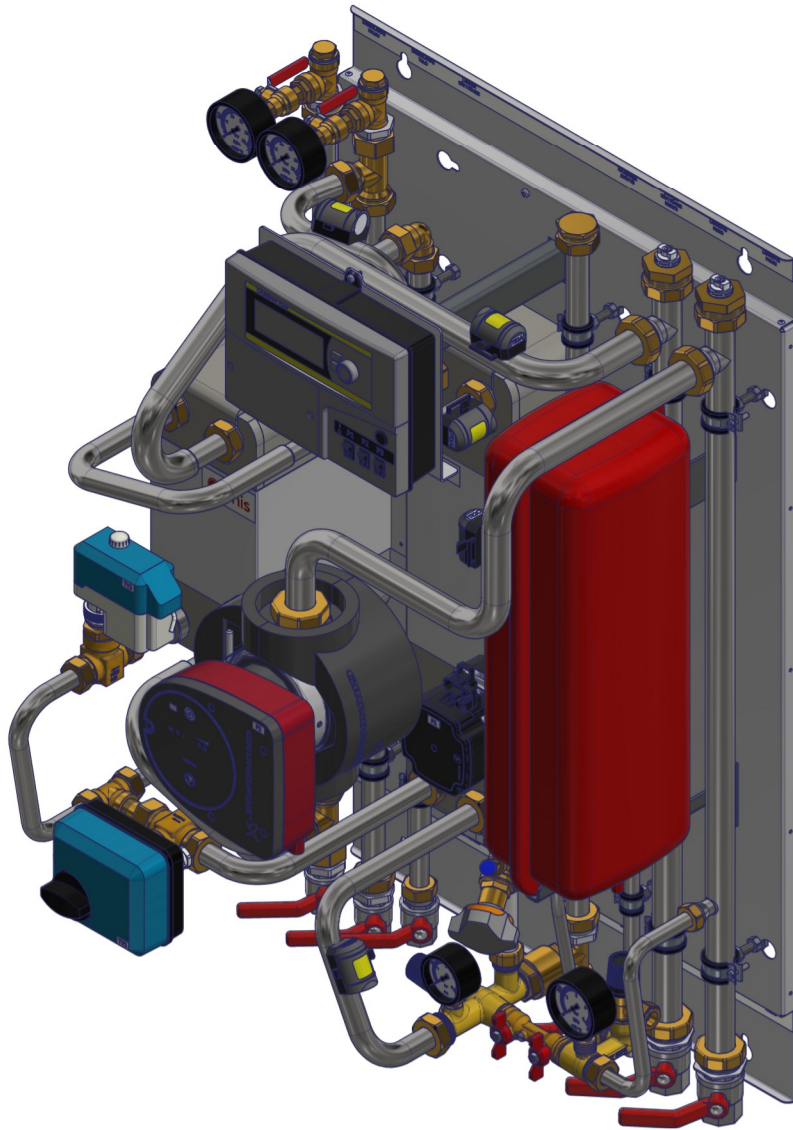

Unis 200-2RF (rev 5), pientalokeskus

Weight: 59 kg ID: L112235 Date: 14.11.22

We reserve the right to make changes

HögforsGST

Drawing: Layout 200-2RF (rev 5).idw

Scale: 1 : 10 Sheet: 1 / 2

Sheet size: A3

Unis 200-2RF (rev 5), pientalokeskus

Weight: 59 kg ID: L112235 Date: 14.11.22

We reserve the right to make changes

Högfors**GST**

Drawing: Layout 200-2RF (rev 5).idw

Scale: 1 : 5 Sheet: 2 / 2

Sheet size: A3