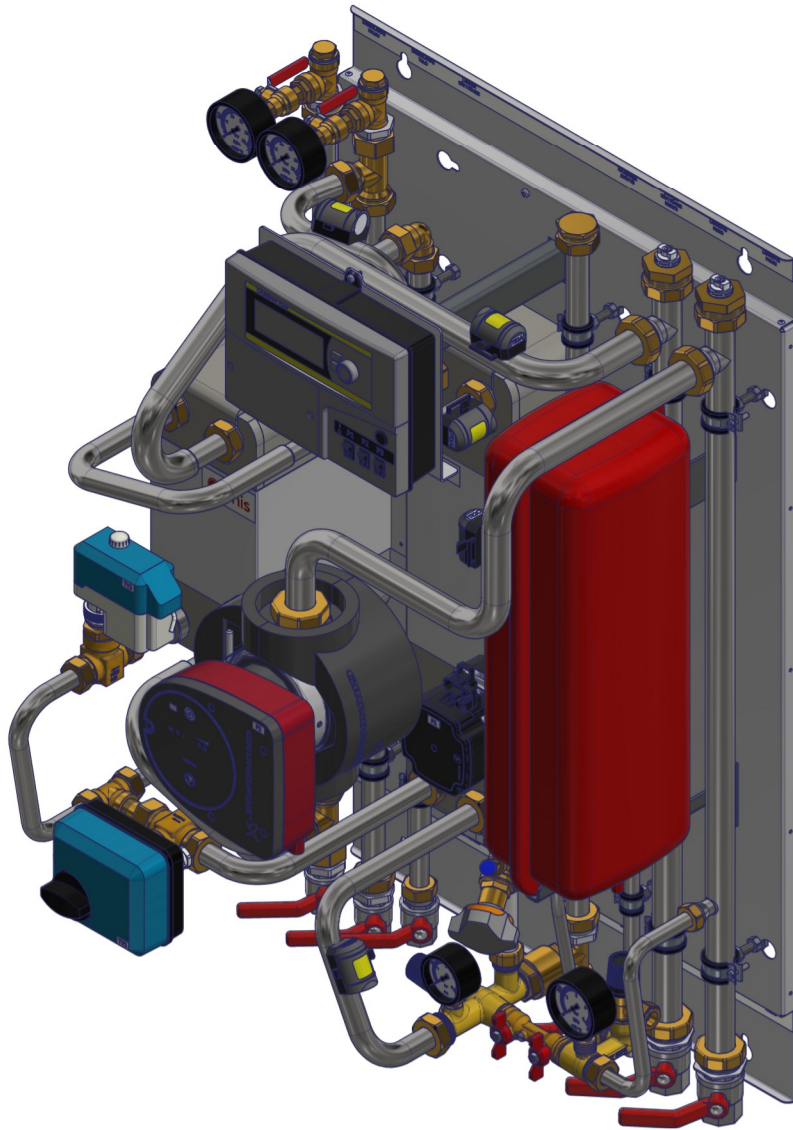

Unis 200-2RF (rev 5), pientalokeskus

Weight: 59 kg ID: L112235 Date: 14.11.22

We reserve the right to make changes

Högfors **GST**

Drawing: Layout 200-2RF (rev 5).idw

Scale: 1 : 10 Sheet: 1 / 2

Sheet size: A3

Unis 200-2RF (rev 5), pientalokeskus

Weight: 59 kg    ID: L112235    Date: 14.11.22

*We reserve the right to make changes*

**Högfors****GST**

Drawing: Layout 200-2RF (rev 5).idw

Scale: 1 : 5    Sheet: 2 / 2