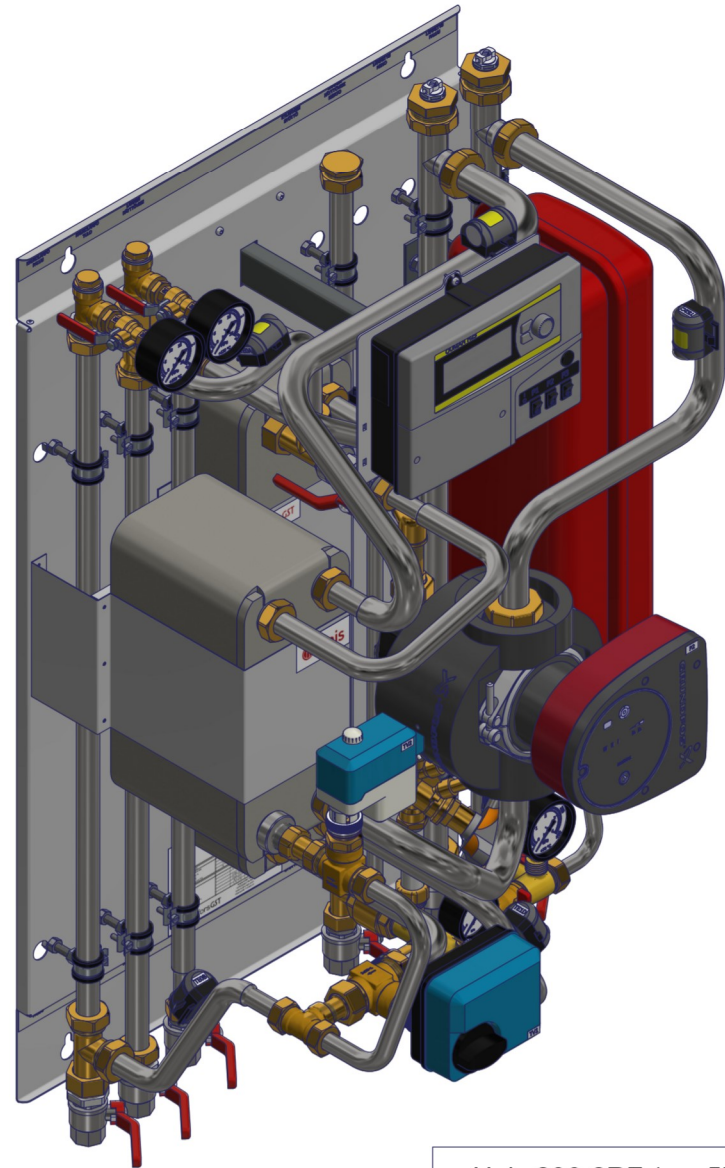

Unis 200-2RF (rev 5), pientalokeskus

Weight: 59 kg ID: L112235 Date: 14.11.22

We reserve the right to make changes

Högfors **GST**

Drawing: Layout 200-2RF (rev 5).idw

Scale: 1 : 10 Sheet: 1 / 2

Sheet size: A3

Unis 200-2RF (rev 5), pientalokeskus

Weight: 59 kg    ID: L112235    Date: 14.11.22

*We reserve the right to make changes*

**Högfors****GST**

Drawing: Layout 200-2RF (rev 5).idw

Scale: 1 : 5    Sheet: 2 / 2