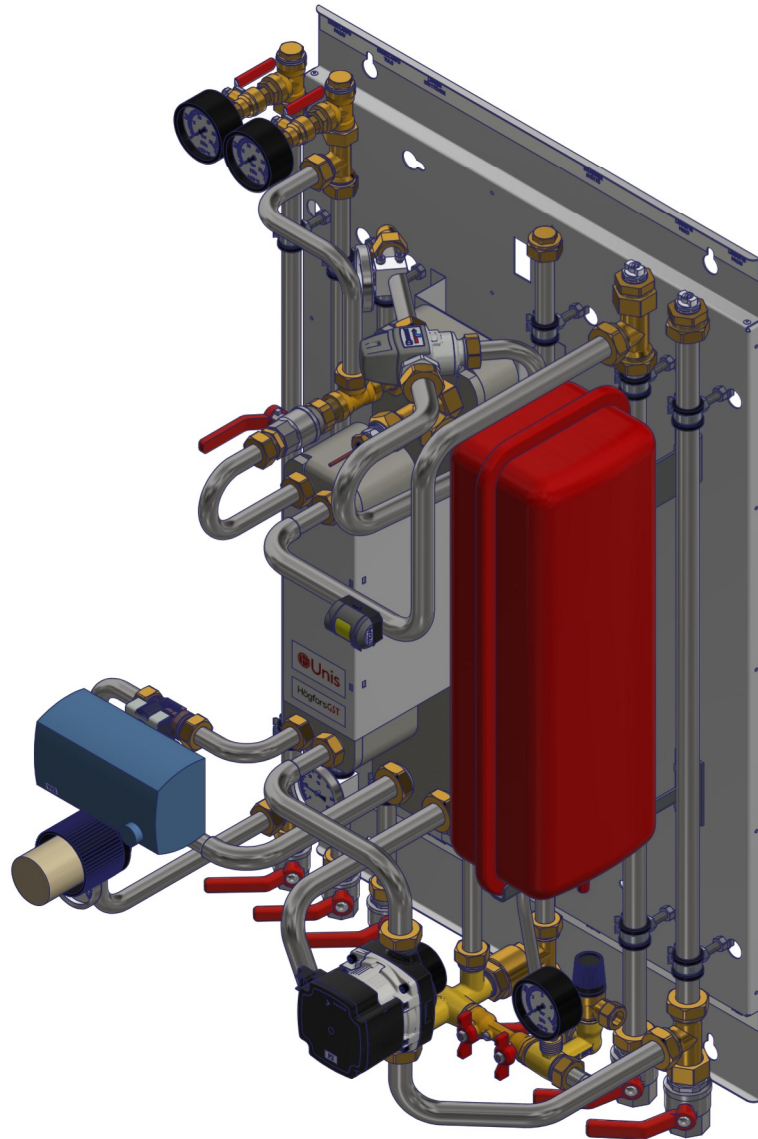

Unis 25-2R (rev 5), pientalokeskus

Weight: 40 kg    ID: L111295    Date: 09.11.22

We reserve the right to make changes

**Högfors**GST

Drawing: Layout 25-2R (rev 5).idw

Scale: 1 : 8

Sheet: 1 / 2

Sheet size: A3

Unis 25-2R (rev 5), pientalokeskus

Weight: 40 kg    ID: L111295    Date: 09.11.22

*We reserve the right to make changes*

**Högfors****GST**

Drawing: Layout 25-2R (rev 5).idw

Scale: 1 : 5    Sheet: 2 / 2

Sheet size: A3