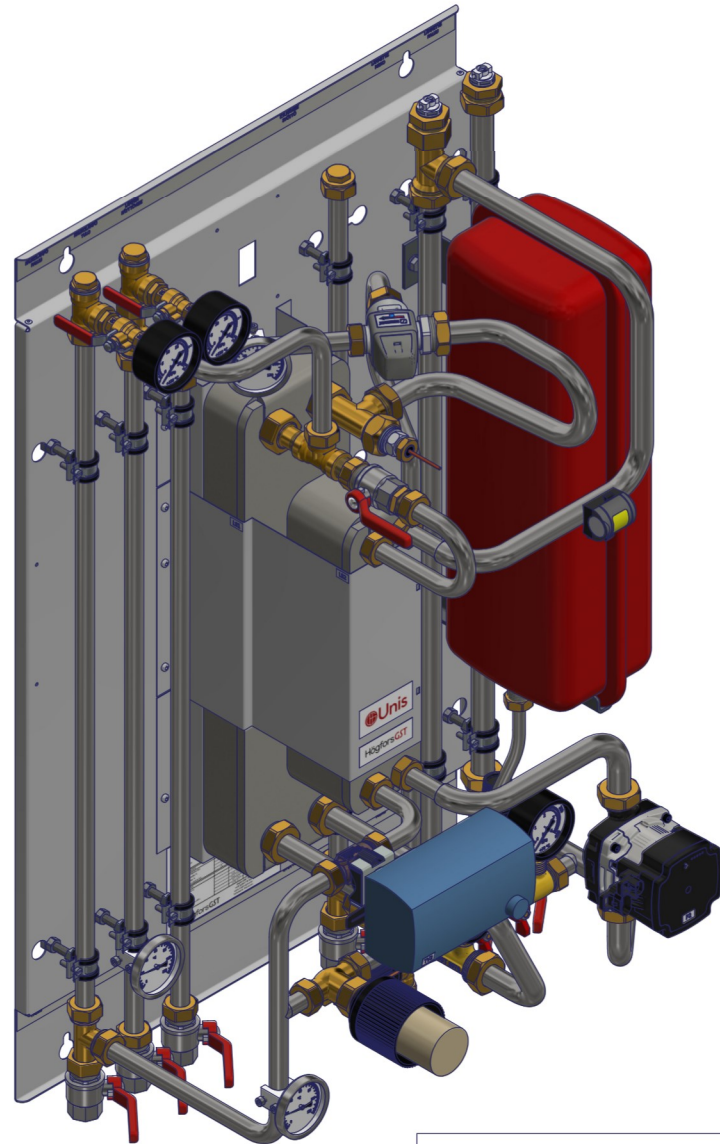

Unis 25-2R (rev 5), pientalokeskus

Weight: 40 kg    ID: L111295    Date: 09.11.22

We reserve the right to make changes

**Högfors**GST

Drawing: Layout 25-2R (rev 5).idw

Scale: 1 : 8

Sheet: 1 / 2

Sheet size: A3

Unis 25-2R (rev 5), pientalokeskus

Weight: 40 kg    ID: L111295    Date: 09.11.22

*We reserve the right to make changes*

**Högfors****GST**

Drawing: Layout 25-2R (rev 5).idw

Scale: 1 : 5    Sheet: 2 / 2

Sheet size: A3