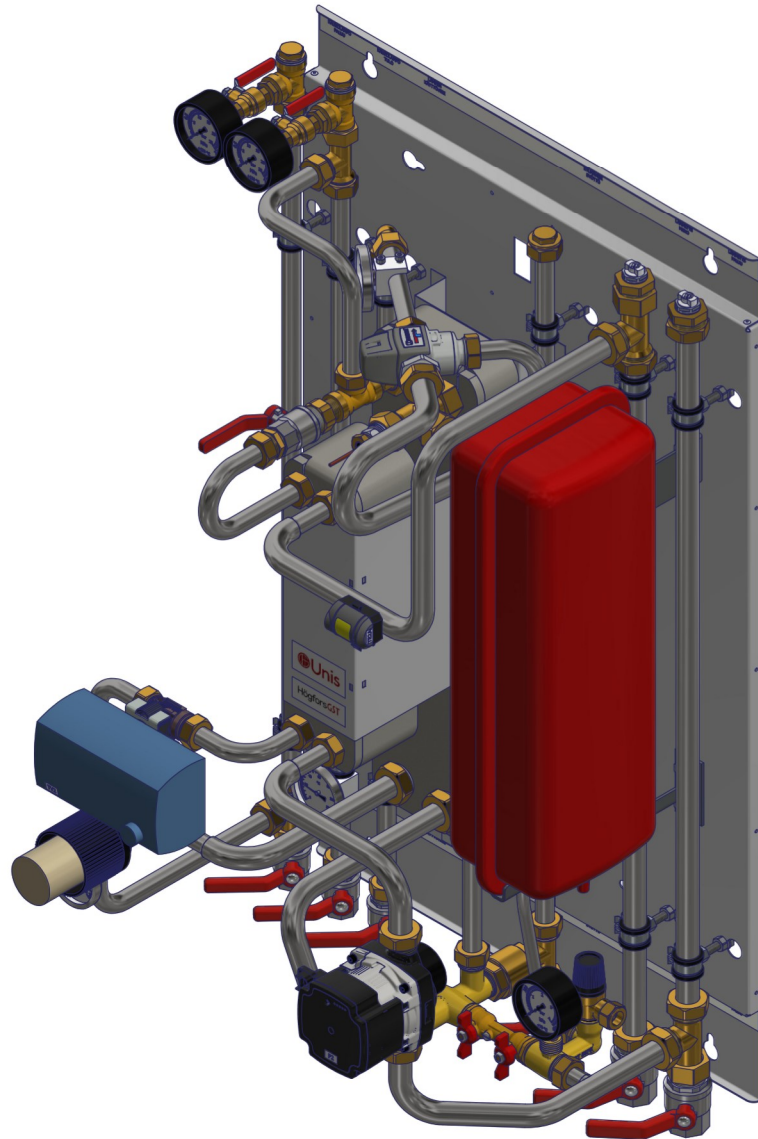

Unis 25-2R (rev 5), pientalokeskus

Weight: 40 kg ID: L111295 Date: 09.11.22

We reserve the right to make changes

HögforsGST

Drawing: Layout 25-2R (rev 5).idw

Scale: 1 : 8

Sheet: 1 / 2

Sheet size: A3

Unis 25-2R (rev 5), pientalokeskus

Weight: 40 kg ID: L111295 Date: 09.11.22

We reserve the right to make changes

Högfors**GST**

Drawing: Layout 25-2R (rev 5).idw

Scale: 1 : 5 Sheet: 2 / 2

Sheet size: A3