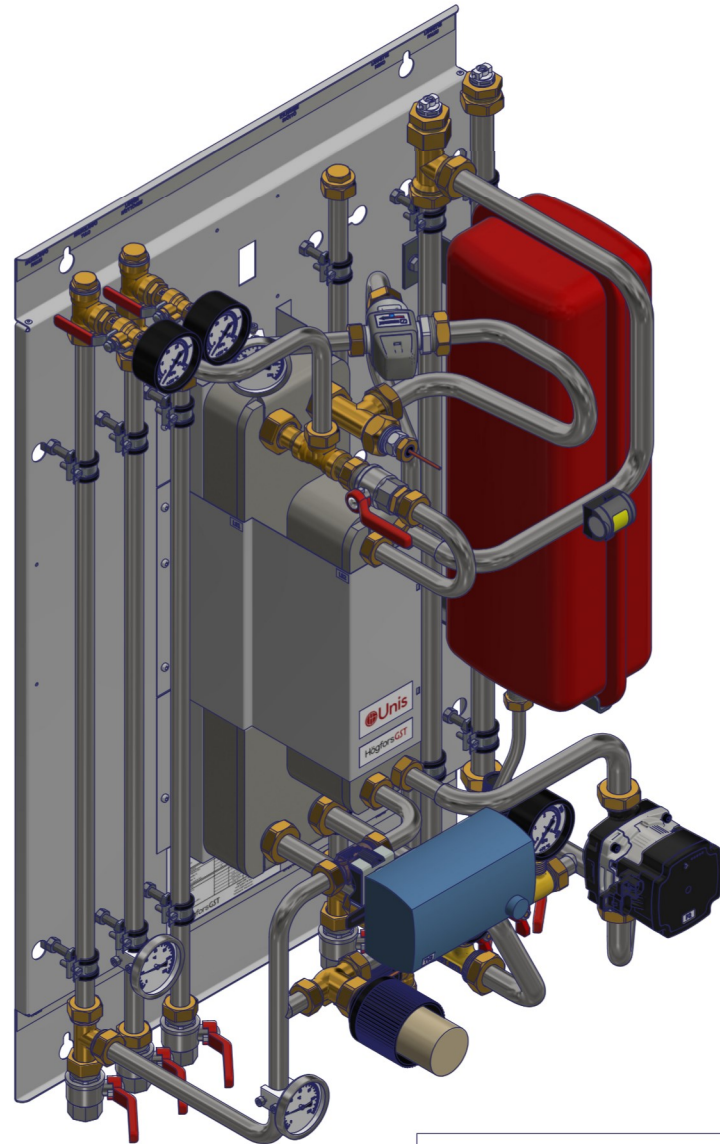

Unis 25-2R (rev 5), pientalokeskus

Weight: 40 kg ID: L111295 Date: 09.11.22

We reserve the right to make changes

HögforsGST

Drawing: Layout 25-2R (rev 5).idw

Scale: 1 : 8

Sheet: 1 / 2

Sheet size: A3

Unis 25-2R (rev 5), pientalokeskus

Weight: 40 kg ID: L111295 Date: 09.11.22

We reserve the right to make changes

Högfors**GST**

Drawing: Layout 25-2R (rev 5).idw

Scale: 1 : 5 Sheet: 2 / 2

Sheet size: A3